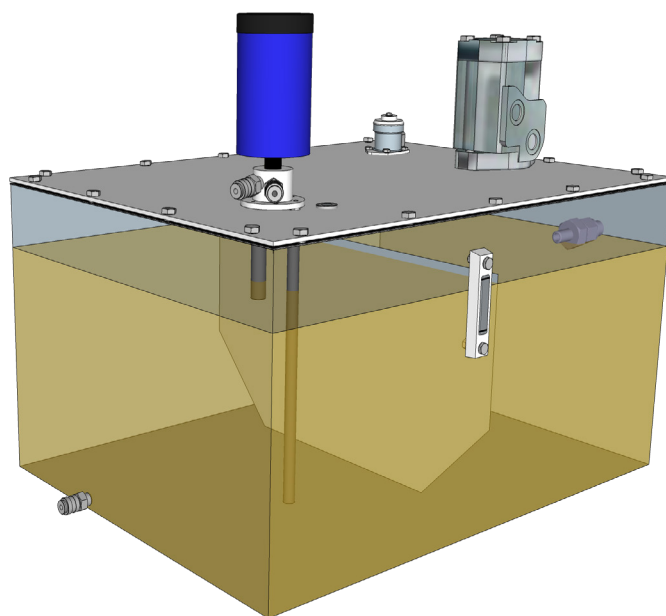

Adaptéry se zavzdušňovacím filtrem

OCHRANA OLEJŮ A ZAŘÍZENÍ PŘED NEČISTOTAMI A VLHKOSTÍ

Snadné a rychlé připojení.
Olej a stroj je suchý a čistý.

Výhody přípojných nástavců:

- rychlospojky Vám ušetří čas
- ochrana proti vnější kontaminaci
- snadné doplňování olejů
- nástavce v různých barvách - prevence záměny olejů
- odběr vzorků olejů pro laboratorní analýzy
- špičkový zavzdušňovací filtr - olej tak zůstává čistý a suchý

Adaptéry pro všechny druhy nádrží:

- hydraulické agregáty
- převodovky
- sudy a kontejnery
- individuální řešení

INTRIBO s.r.o.
 Sazečská 8, 108 00 Praha 10
 Česká republika
www.descase.cz

S dotazem se obraťte na svého obchodního zástupce
 nebo pište na info@descase.cz nebo volejte +420 273 160 601